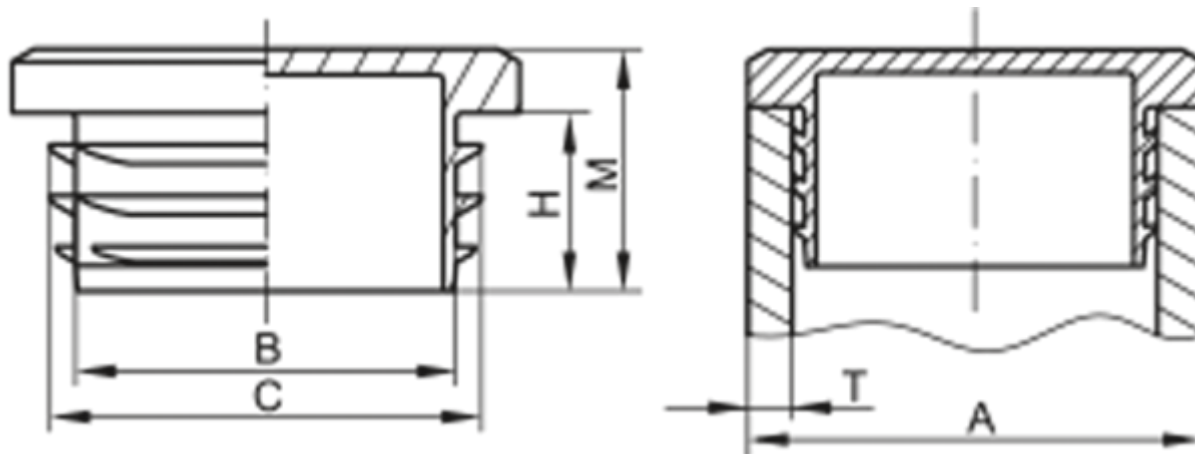

Varenummer: 59GPN260Q1212152

Beskrivelse: KLEE Endeprop for 4-kant rør GPN 260 - 12x12 (Væg tykkelse 1,5-2)

Mål

A = 12x12

B = 7

C = 10

H = 11

M = 15